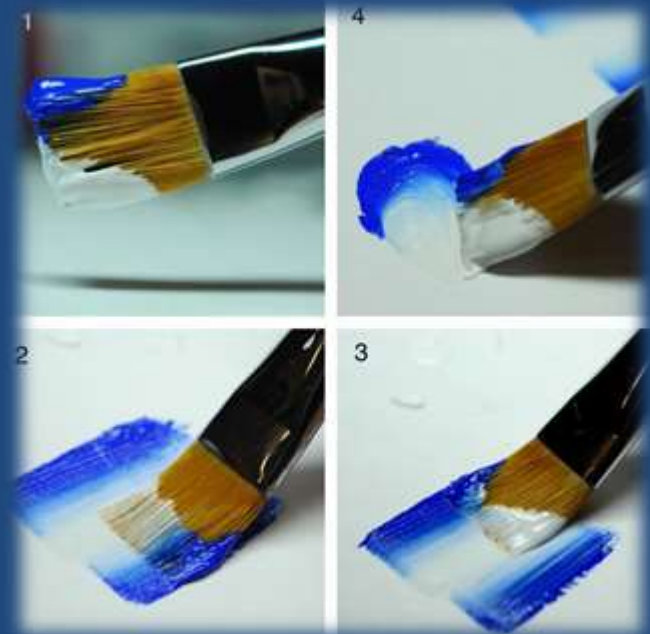

- В современных фарфоровых изделиях гжельских мастеров по-прежнему разливается синева небес, синяя гладь рек и озер.

С выдумкой и фантазией решаются причудливые декоративные формы изделий.

# Элементы росписи.

# Элементы росписи.

Поэтапное рисование узора гжели